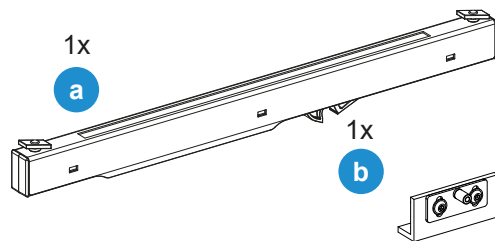

Montageanleitung

Schiebetür-Einzugsdämpfung 80 kg - Holz

i Dämpfung 1-seitig

i Dämpfung 2-seitig

i 120 kg Laufwagen

i 65 kg Laufwagen