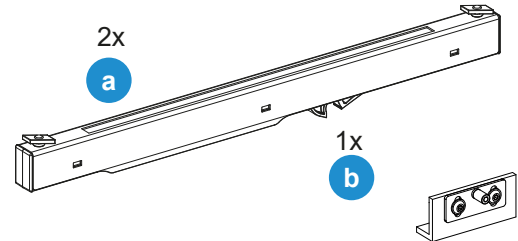

Montageanleitung

Schiebetür-Einzugsdämpfung 80 kg - Holz

i Dämpfung 1-seitig

i Dämpfung 2-seitig

i 120 kg Laufwagen

i 65 kg Laufwagen