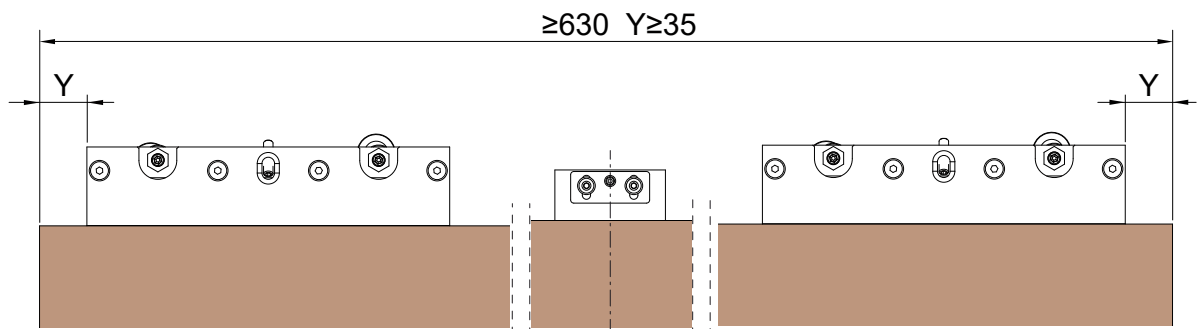

Montageanleitung

Schiebetür-Einzugsdämpfung 80 kg - Holz

i Dämpfung 1-seitig

i Dämpfung 2-seitig

i 120 kg Laufwagen

i 65 kg Laufwagen