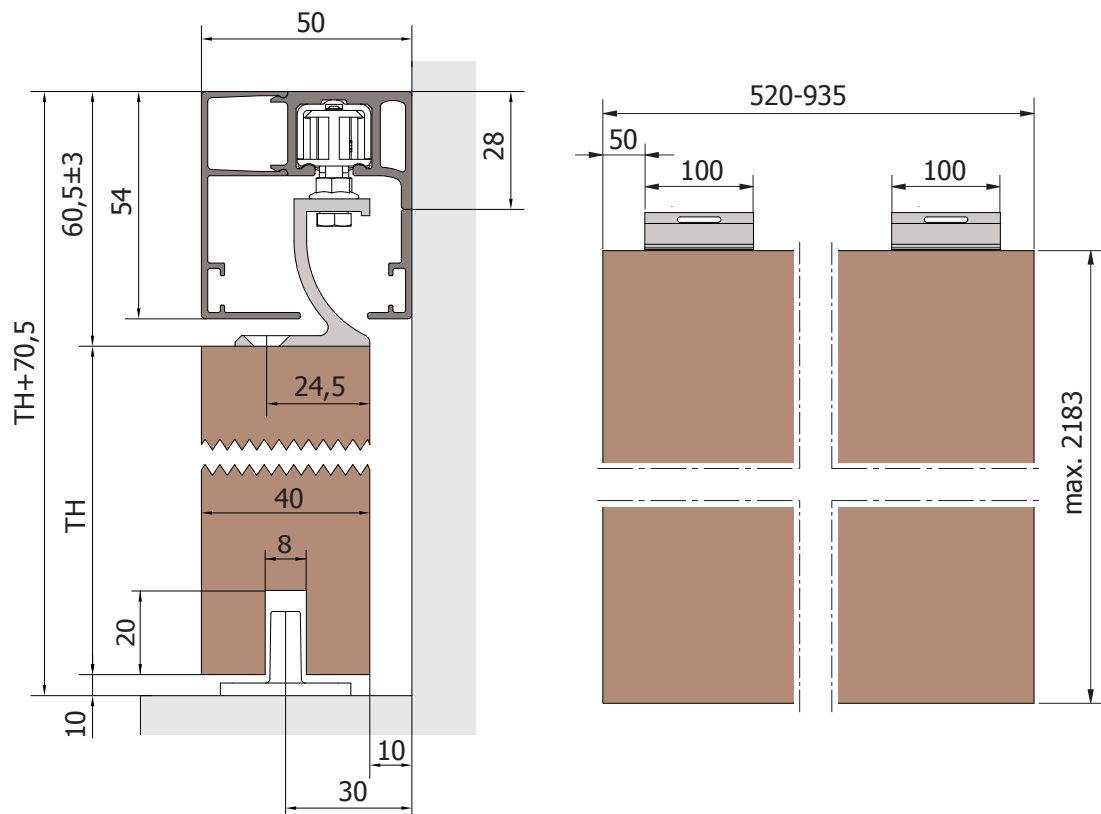

Montageanleitung Sigma Slim für Holztüren

Holz-Umrüstset
für Schiebetürbeschlag Sigma Slim

i

2x

a

1x

b

8x

c

i

Montageanleitung Sigma Slim für Holztüren

1

2