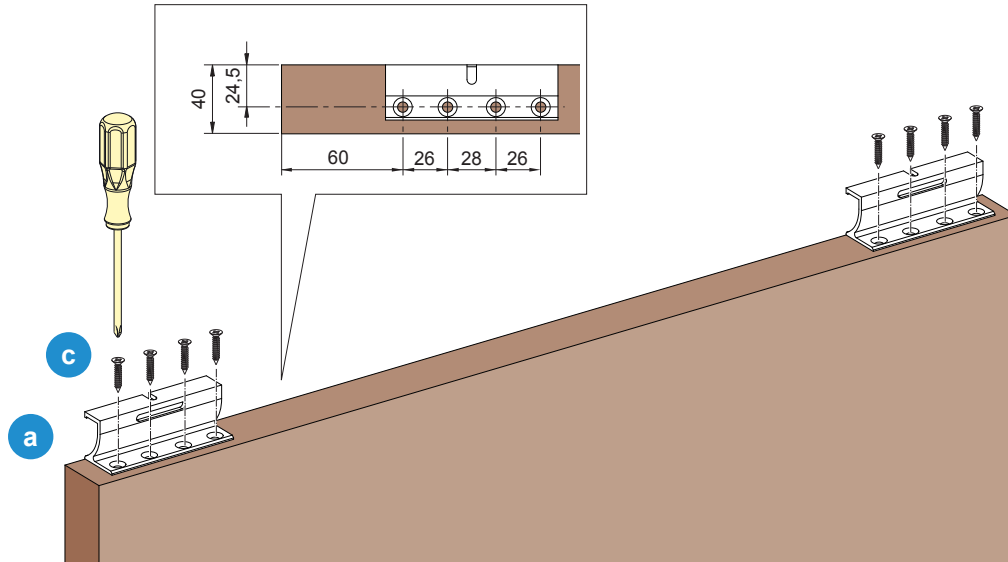

Montageanleitung Sigma Slim für Holztüren

Holz-Umrüstset
für Schiebetürbeschlag Sigma Slim

i

2x

a

1x

b

8x

c

i

Montageanleitung Sigma Slim für Holztüren

1

2