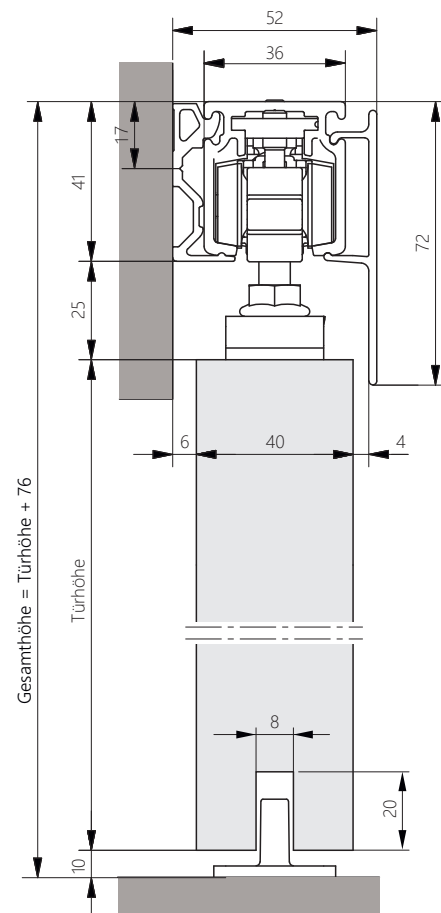

# Montageanleitung Sigma Wandmontageprofil

Wandmontageprofil  
bis 80 kg Türblattgewicht

**i**

# Montageanleitung Sigma Sigma Wandmontageprofil