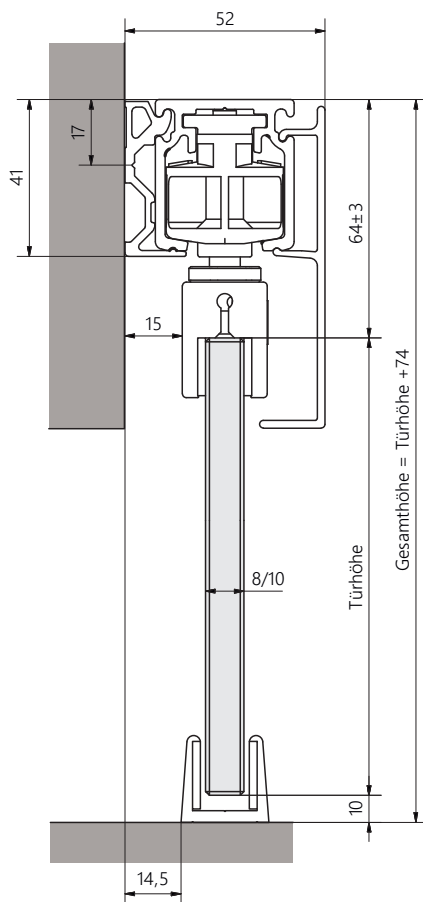

# Montageanleitung Sigma Wandmontageprofil

Wandmontageprofil  
bis 80 kg Türblattgewicht

**i**

# Montageanleitung Sigma Sigma Wandmontageprofil