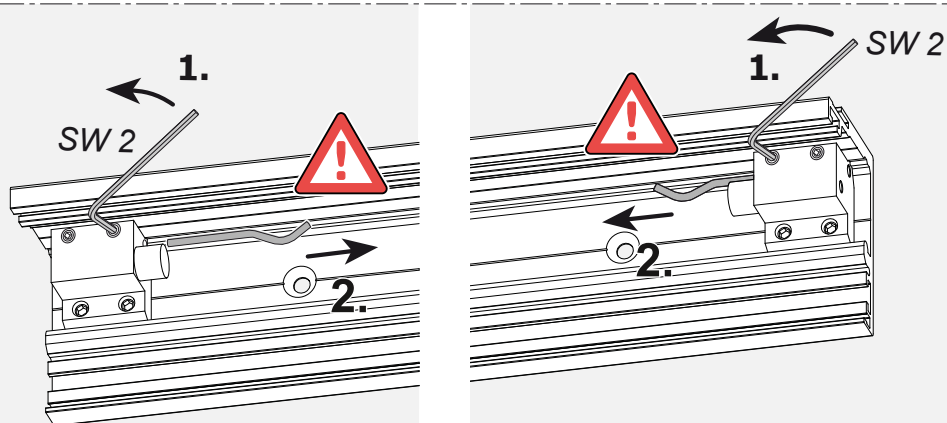

## Sigma XL - 120 kg Einzugsdämpfung Glas

**i**

**1**

**2**