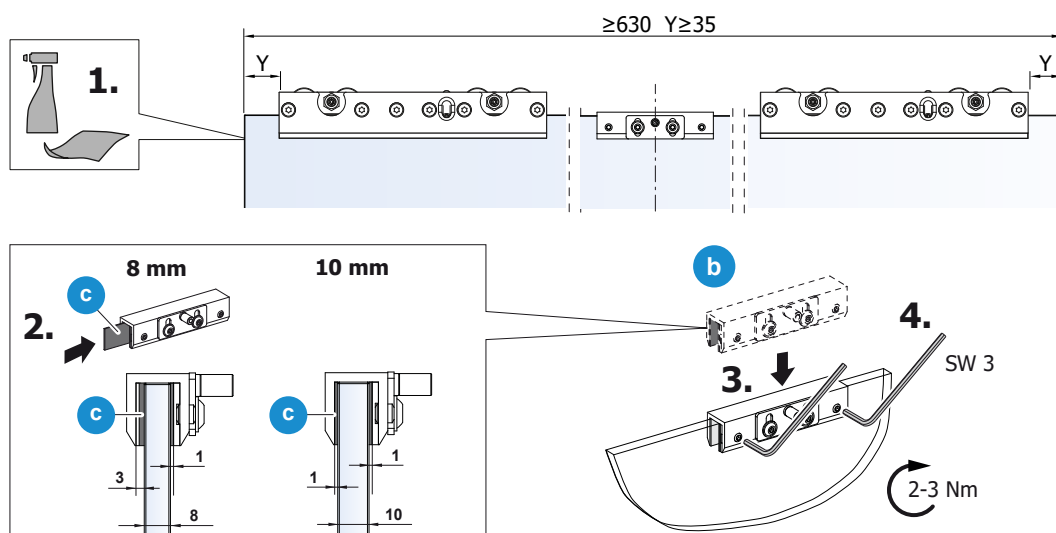

# Montageanleitung

## Sigma XL - 120 kg Einzugsdämpfung Glas

**i**

**1**

**2**