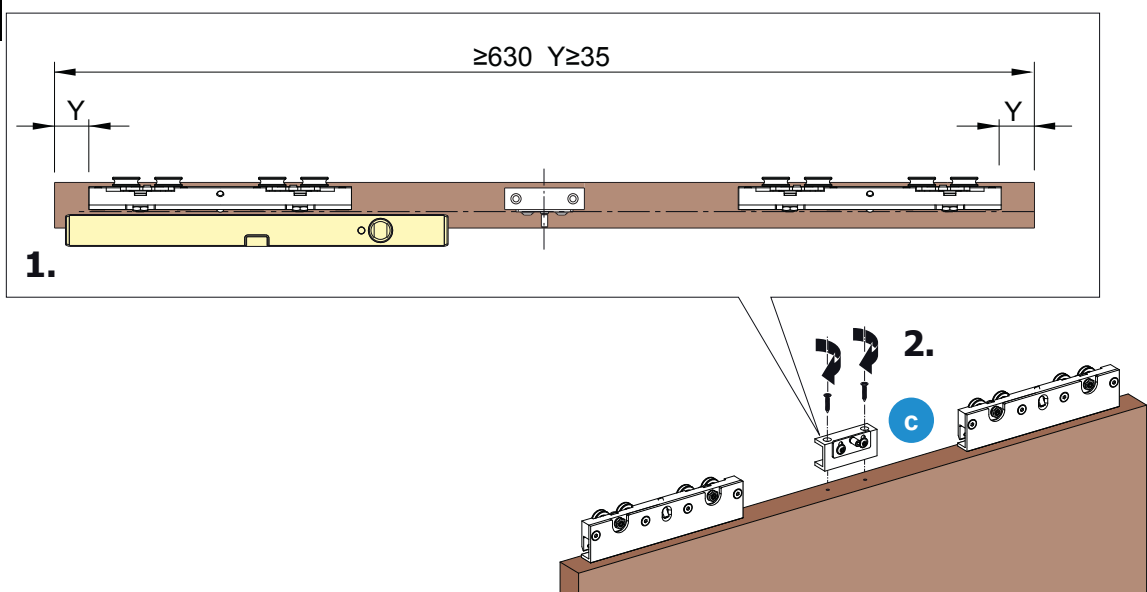

# Montageanleitung

## Sigma XL - 120 kg Einzugsdämpfung Holz

**i**

**1**

**2**