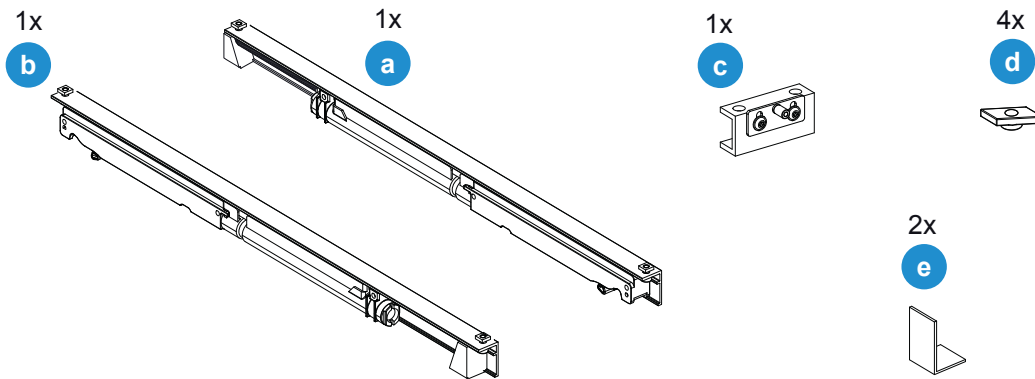

# Montageanleitung

## Sigma XL - 120 kg Einzugsdämpfung Holz

**i**

**1**

**2**