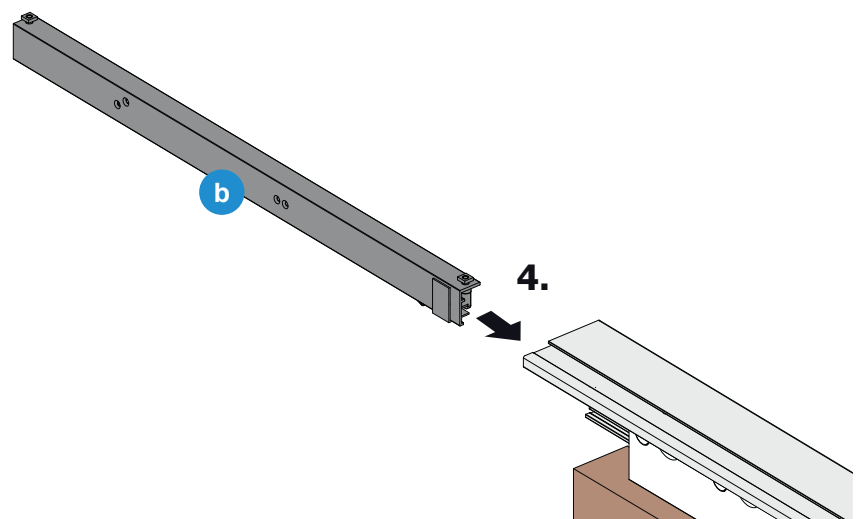

Montageanleitung

Sigma XL - 120 kg Einzugsdämpfung Holz

3 Optional: Zur nachträglichen Montage

4

5