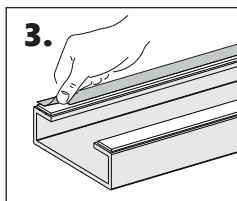

MONTAGEANLEITUNG

Sigma 2.0 Distanzprofil

1

2

4.