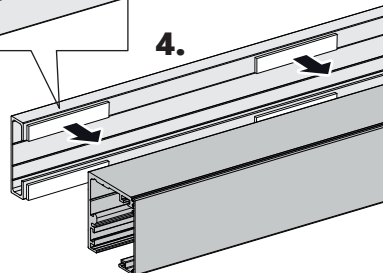

Sigma 2.0 Distanzprofil

- Profilstärken: 10, 15 oder 20 mm

MONTAGEANLEITUNG

Sigma 2.0 Distanzprofil

i Abstände und Maße

*Auch mit den Glasstärken 8 mm, 8,76 mm und 10,76 mm möglich

MONTAGEANLEITUNG

Sigma 2.0 Distanzprofil

1

2

4.

MONTAGEANLEITUNG

Sigma 2.0 Distanzprofil

3