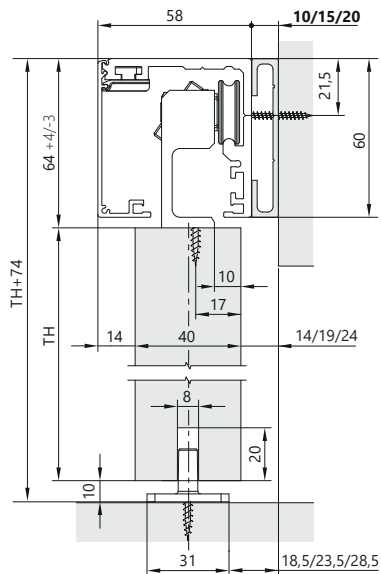

Sigma 2.0 Distanzprofil

- Profilstärken: 10, 15 oder 20 mm

MONTAGEANLEITUNG

Sigma 2.0 Distanzprofil

i Abstände und Maße

*Auch mit den Glasstärken 8 mm, 8,76 mm und 10,76 mm möglich

MONTAGEANLEITUNG

Sigma 2.0 Distanzprofil

1

2

4.

MONTAGEANLEITUNG

Sigma 2.0 Distanzprofil

3