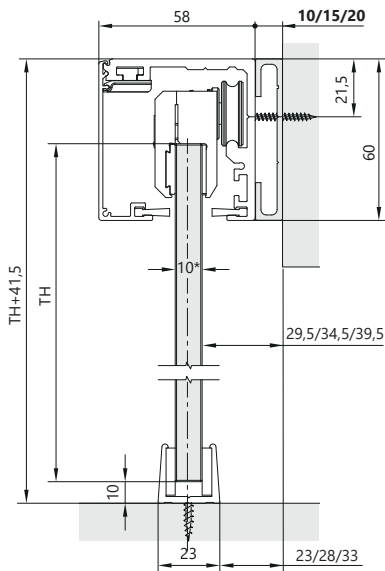

Sigma 2.0 Distanzprofil

- Profilstärken: 10, 15 oder 20 mm

MONTAGEANLEITUNG

Sigma 2.0 Distanzprofil

i Abstände und Maße

*Auch mit den Glasstärken 8 mm, 8,76 mm und 10,76 mm möglich

MONTAGEANLEITUNG

Sigma 2.0 Distanzprofil

1

2

4.

MONTAGEANLEITUNG

Sigma 2.0 Distanzprofil

3