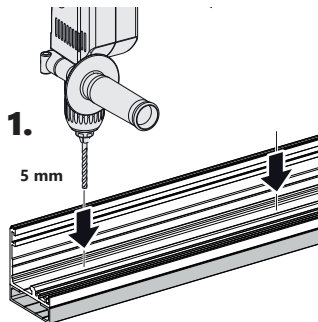

Sigma 2.0 Distanzprofil

- Profilstärken: 10, 15 oder 20 mm

MONTAGEANLEITUNG

Sigma 2.0 Distanzprofil

i Abstände und Maße

*Auch mit den Glasstärken 8 mm, 8,76 mm und 10,76 mm möglich

MONTAGEANLEITUNG

Sigma 2.0 Distanzprofil

1

2

4.

MONTAGEANLEITUNG

Sigma 2.0 Distanzprofil

3