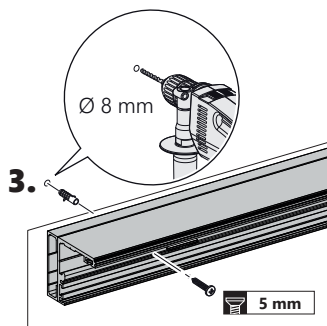

Sigma 2.0 Distanzprofil

- Profilstärken: 10, 15 oder 20 mm

MONTAGEANLEITUNG

Sigma 2.0 Distanzprofil

i Abstände und Maße

*Auch mit den Glasstärken 8 mm, 8,76 mm und 10,76 mm möglich

MONTAGEANLEITUNG

Sigma 2.0 Distanzprofil

1

2

4.

MONTAGEANLEITUNG

Sigma 2.0 Distanzprofil

3