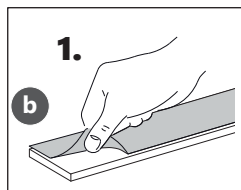

MONTAGEANLEITUNG

Sigma 2.0 Distanzprofil

1

2

4.