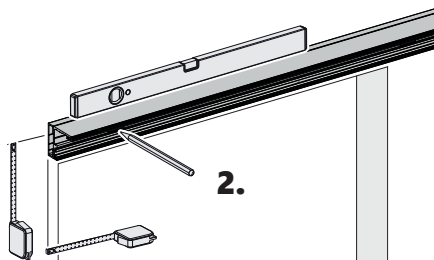

Sigma 2.0 Distanzprofil

- Profilstärken: 10, 15 oder 20 mm

MONTAGEANLEITUNG

Sigma 2.0 Distanzprofil

i Abstände und Maße

*Auch mit den Glasstärken 8 mm, 8,76 mm und 10,76 mm möglich

MONTAGEANLEITUNG

Sigma 2.0 Distanzprofil

1

2

4.

MONTAGEANLEITUNG

Sigma 2.0 Distanzprofil

3